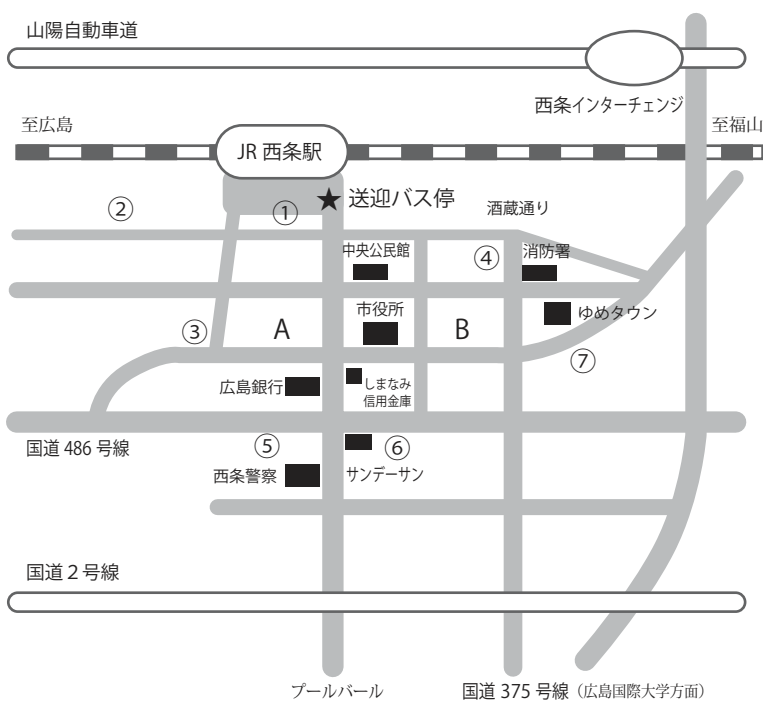

### (2) 航空便：広島空港

(バスでJR 白市駅へ、そして、西条駅下車、駅からバスで約 35 分)

(呉駅行きバスで中黒瀬下車、バス約 55 分、タクシーで大学へ、約 5 分)  
「黒瀬タクシー：0823-82-2260」

(注 2)

大会期間中 (6/28-29) は直通バスを運行  
→西条駅 (地図★) と東広島キャンパスの間  
→時刻表は大会サイト参照 (学会 HP 内)

### (3) 電 車：JR 西条駅下車、バス約 35 分

### (4) 自動車：山陽自動車道・西条インター下車、約 25 分

(大学内には、無料の大型駐車場有)

## ■ホテル案内：(西条駅周辺)

広域地図

プールパール

国道 375 号線 (広島国際大学方面)

(注 3)

直接、会員各位がホテルをご予約下さい。