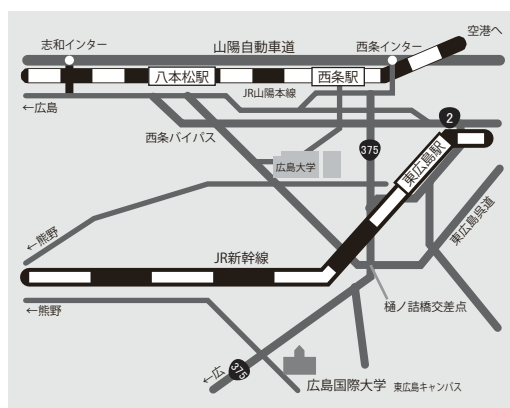

■交通機関：

(1) 新幹線：東広島駅

(公共交通機関なし、タクシーで大学へ、約 20 分)

(2) 航空便：広島空港

(バスでJR 白市駅へ、そして、西条駅下車、駅からバスで約 35 分)

(呉駅行きバスで中黒瀬下車、バス約 55 分、タクシーで大学へ、約 5 分)
「黒瀬タクシー：0823-82-2260」

(注 2)

大会期間中 (6/28-29) は直通バスを運行
→西条駅 (地図★) と東広島キャンパスの間
→時刻表は大会サイト参照 (学会 HP 内)

(3) 電 車：JR 西条駅下車、バス約 35 分

(4) 自動車：山陽自動車道・西条インター下車、約 25 分

(大学内には、無料の大型駐車場有)

■ホテル案内：(西条駅周辺)

広域地図