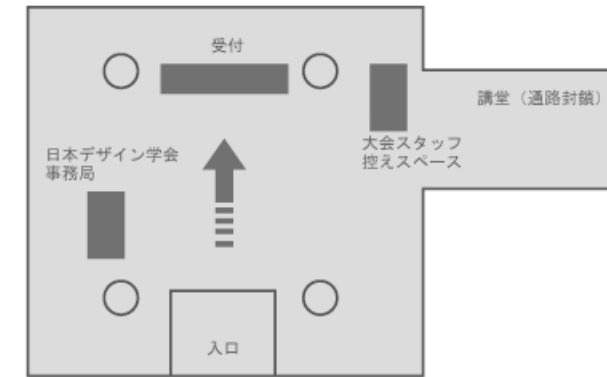

# JSSD 2008

Department of kansei Design  
Faculty of Psychological Science  
Hiroshima International University

the 55nd Annual Conference of JSSD

広島国際大学（東広島キャンパス）全体配置図

- ① 1号館
- ② 2号館
- ③ 3号館
- ④ 学園創立80周年藤田記念講堂
- ⑤ 第1練習場・中講堂
- ⑥ 体育館
- ⑦ 第2練習場
- ⑧ 体育館広場
- ⑨ クラブハウス
- ⑩ 学生寮
- ⑪ 売店
- ⑫ 正門
- ⑬ 東門

デザイン学会会場案内

講堂ホール

2号館 4F

2号館 3F

3号館 3F