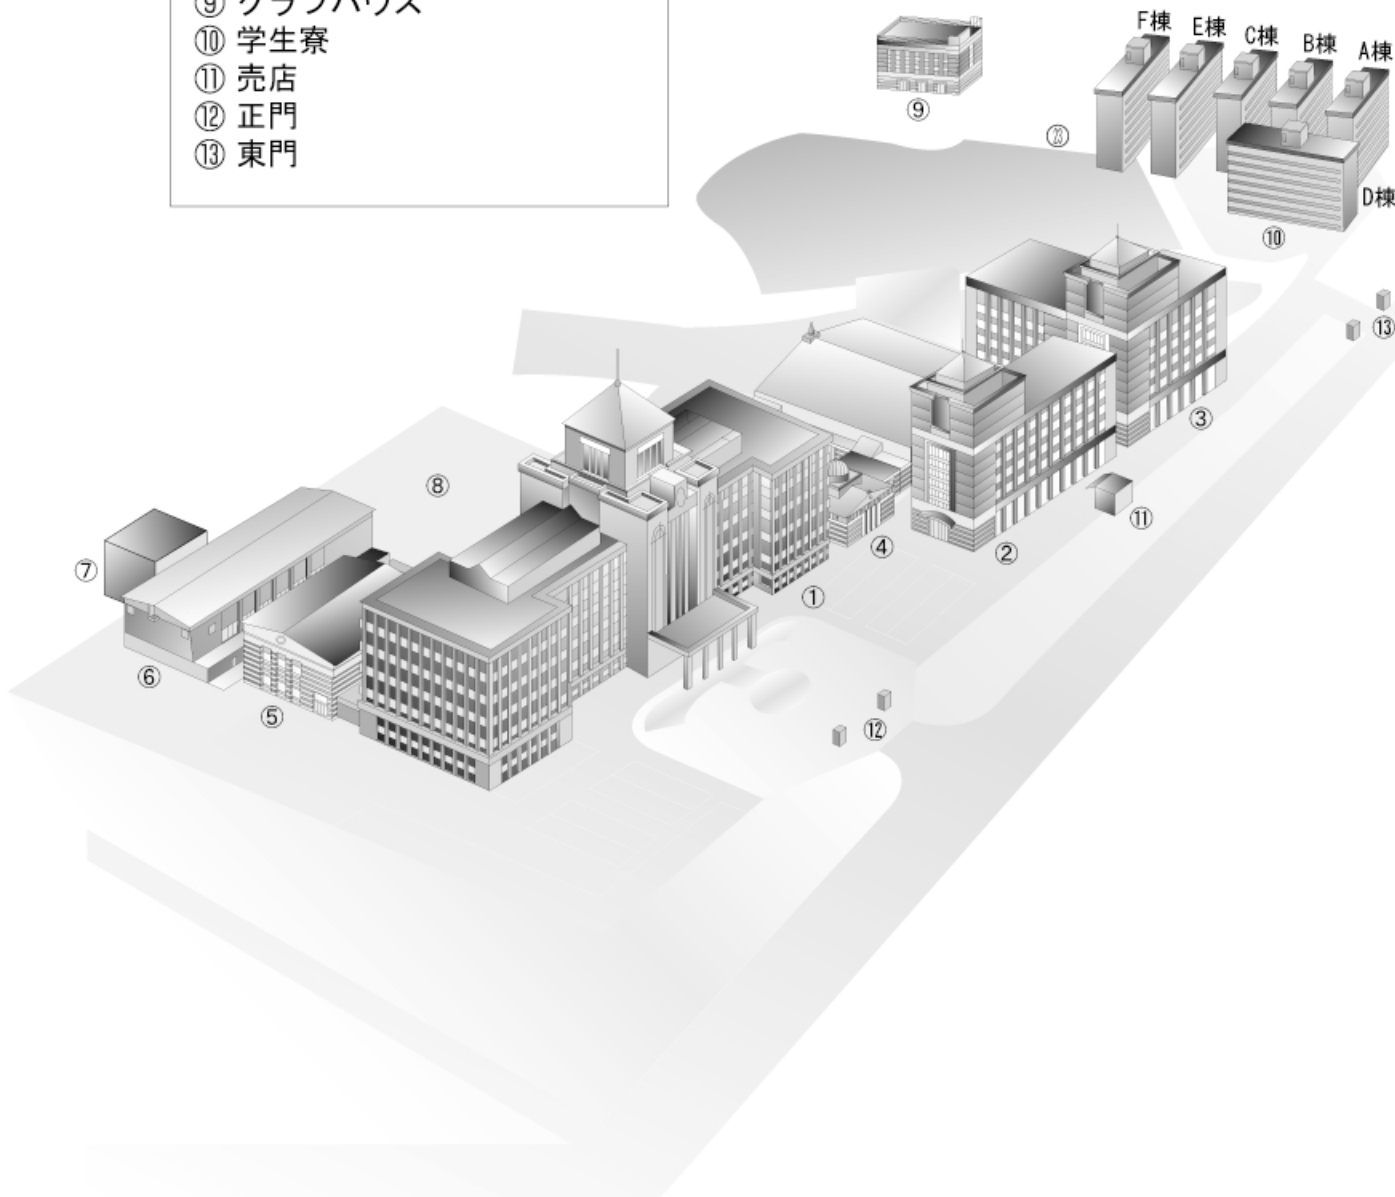

# JSSD 2008

Department of kansei Design  
Faculty of Psychological Science  
Hiroshima International University

the 55nd Annual Conference of JSSD

広島国際大学（東広島キャンパス）全体配置図

- ① 1号館
- ② 2号館
- ③ 3号館
- ④ 学園創立80周年藤田記念講堂
- ⑤ 第1練習場・中講堂
- ⑥ 体育館
- ⑦ 第2練習場
- ⑧ 体育館広場
- ⑨ クラブハウス
- ⑩ 学生寮
- ⑪ 売店
- ⑫ 正門
- ⑬ 東門

デザイン学会会場案内

講堂ホール

2号館 4F

2号館 3F

3号館 3F