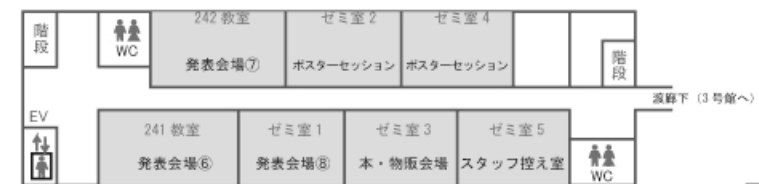

# JSSD 2008

Department of kansei Design  
Faculty of Psychological Science  
Hiroshima International University

the 55nd Annual Conference of JSSD

広島国際大学（東広島キャンパス）全体配置図

- ① 1号館
- ② 2号館
- ③ 3号館
- ④ 学園創立80周年藤田記念講堂
- ⑤ 第1練習場・中講堂
- ⑥ 体育館
- ⑦ 第2練習場
- ⑧ 体育館広場
- ⑨ クラブハウス
- ⑩ 学生寮
- ⑪ 売店
- ⑫ 正門
- ⑬ 東門

デザイン学会会場案内

講堂ホール

2号館 4F

2号館 3F

3号館 3F