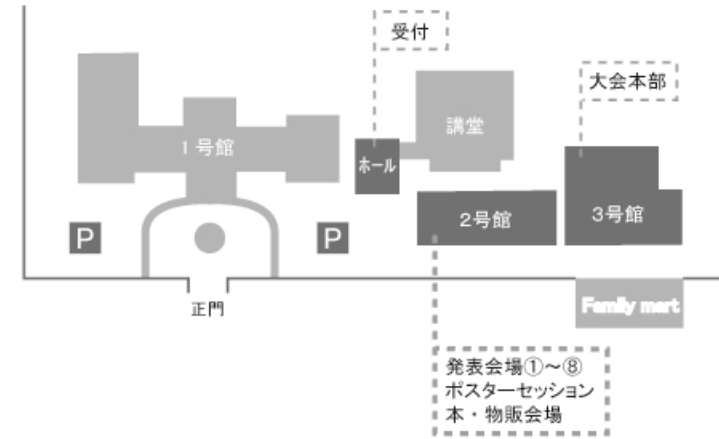

# JSSD 2008

Department of kansei Design  
Faculty of Psychological Science  
Hiroshima International University

the 55nd Annual Conference of JSSD

広島国際大学（東広島キャンパス）全体配置図

- ① 1号館
- ② 2号館
- ③ 3号館
- ④ 学園創立80周年藤田記念講堂
- ⑤ 第1練習場・中講堂
- ⑥ 体育館
- ⑦ 第2練習場
- ⑧ 体育館広場
- ⑨ クラブハウス
- ⑩ 学生寮
- ⑪ 売店
- ⑫ 正門
- ⑬ 東門

デザイン学会会場案内

講堂ホール

2号館 4F

2号館 3F

3号館 3F